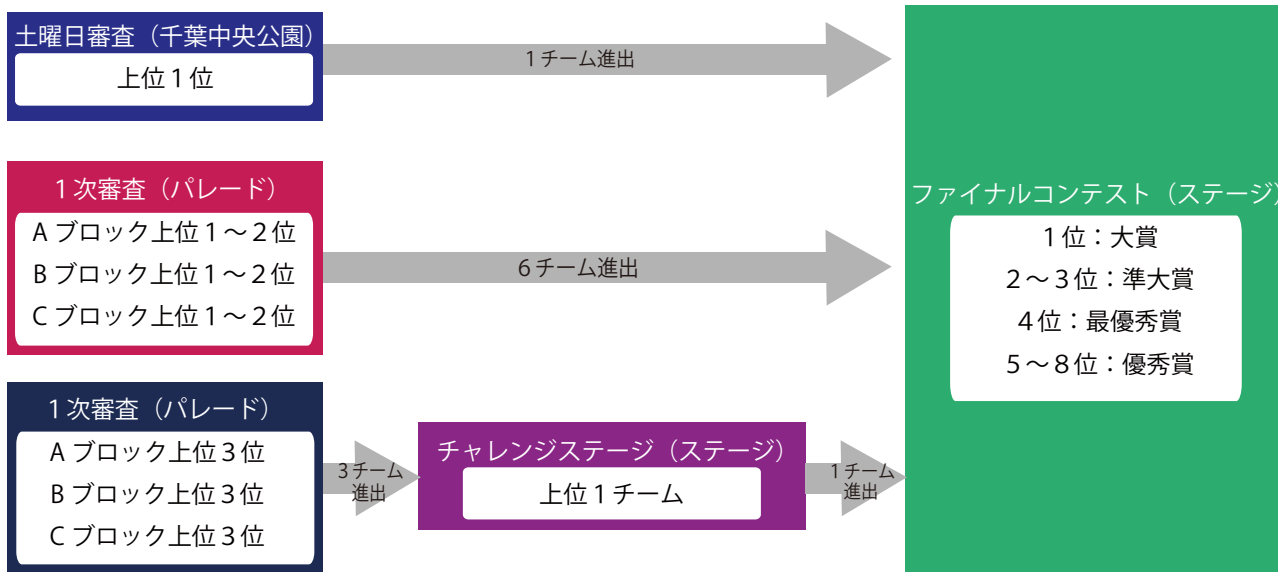

審査の流れ

土曜日審査

- 千葉中央公園での1回目の演舞を審査致します。
- 得点の高い上位1位のチームがファイナルステージに進出します。
- 結果発表は土曜日の前夜祭にて行います。(上位1位のみ発表)

チャレンジステージ

- 1次審査の各ブロック上位3位のチームによる競演です。
- 3チームのうち上位1チームがファイナルコンテストに進出します。
- 演舞順はパレード会場受付で実施しました抽選によって決まります。

1次審査

- 25日(日)市原メインパレード会場で開催いたします。
- 各ブロック上位1~2位のチームがファイナルステージに進出し、各ブロック3位のチームがチャレンジステージに進出します。
- 土曜日審査で上位1位のチームは1次審査対象外となります。
- 発表は当日連絡先(携帯電話番号)に実行委員会より連絡します。

ファイナルコンテスト

- 以下の8チームが、ファイナルステージに進出します。
- 土曜日審査で上位1位のチーム。(1チーム)
  - 各ブロック、1次審査上位1~2位までのチーム(6チーム)
  - チャレンジステージで上位1位のチーム。(1チーム)
  - 演舞順はパレード会場受付で実施しました抽選によって決まります。